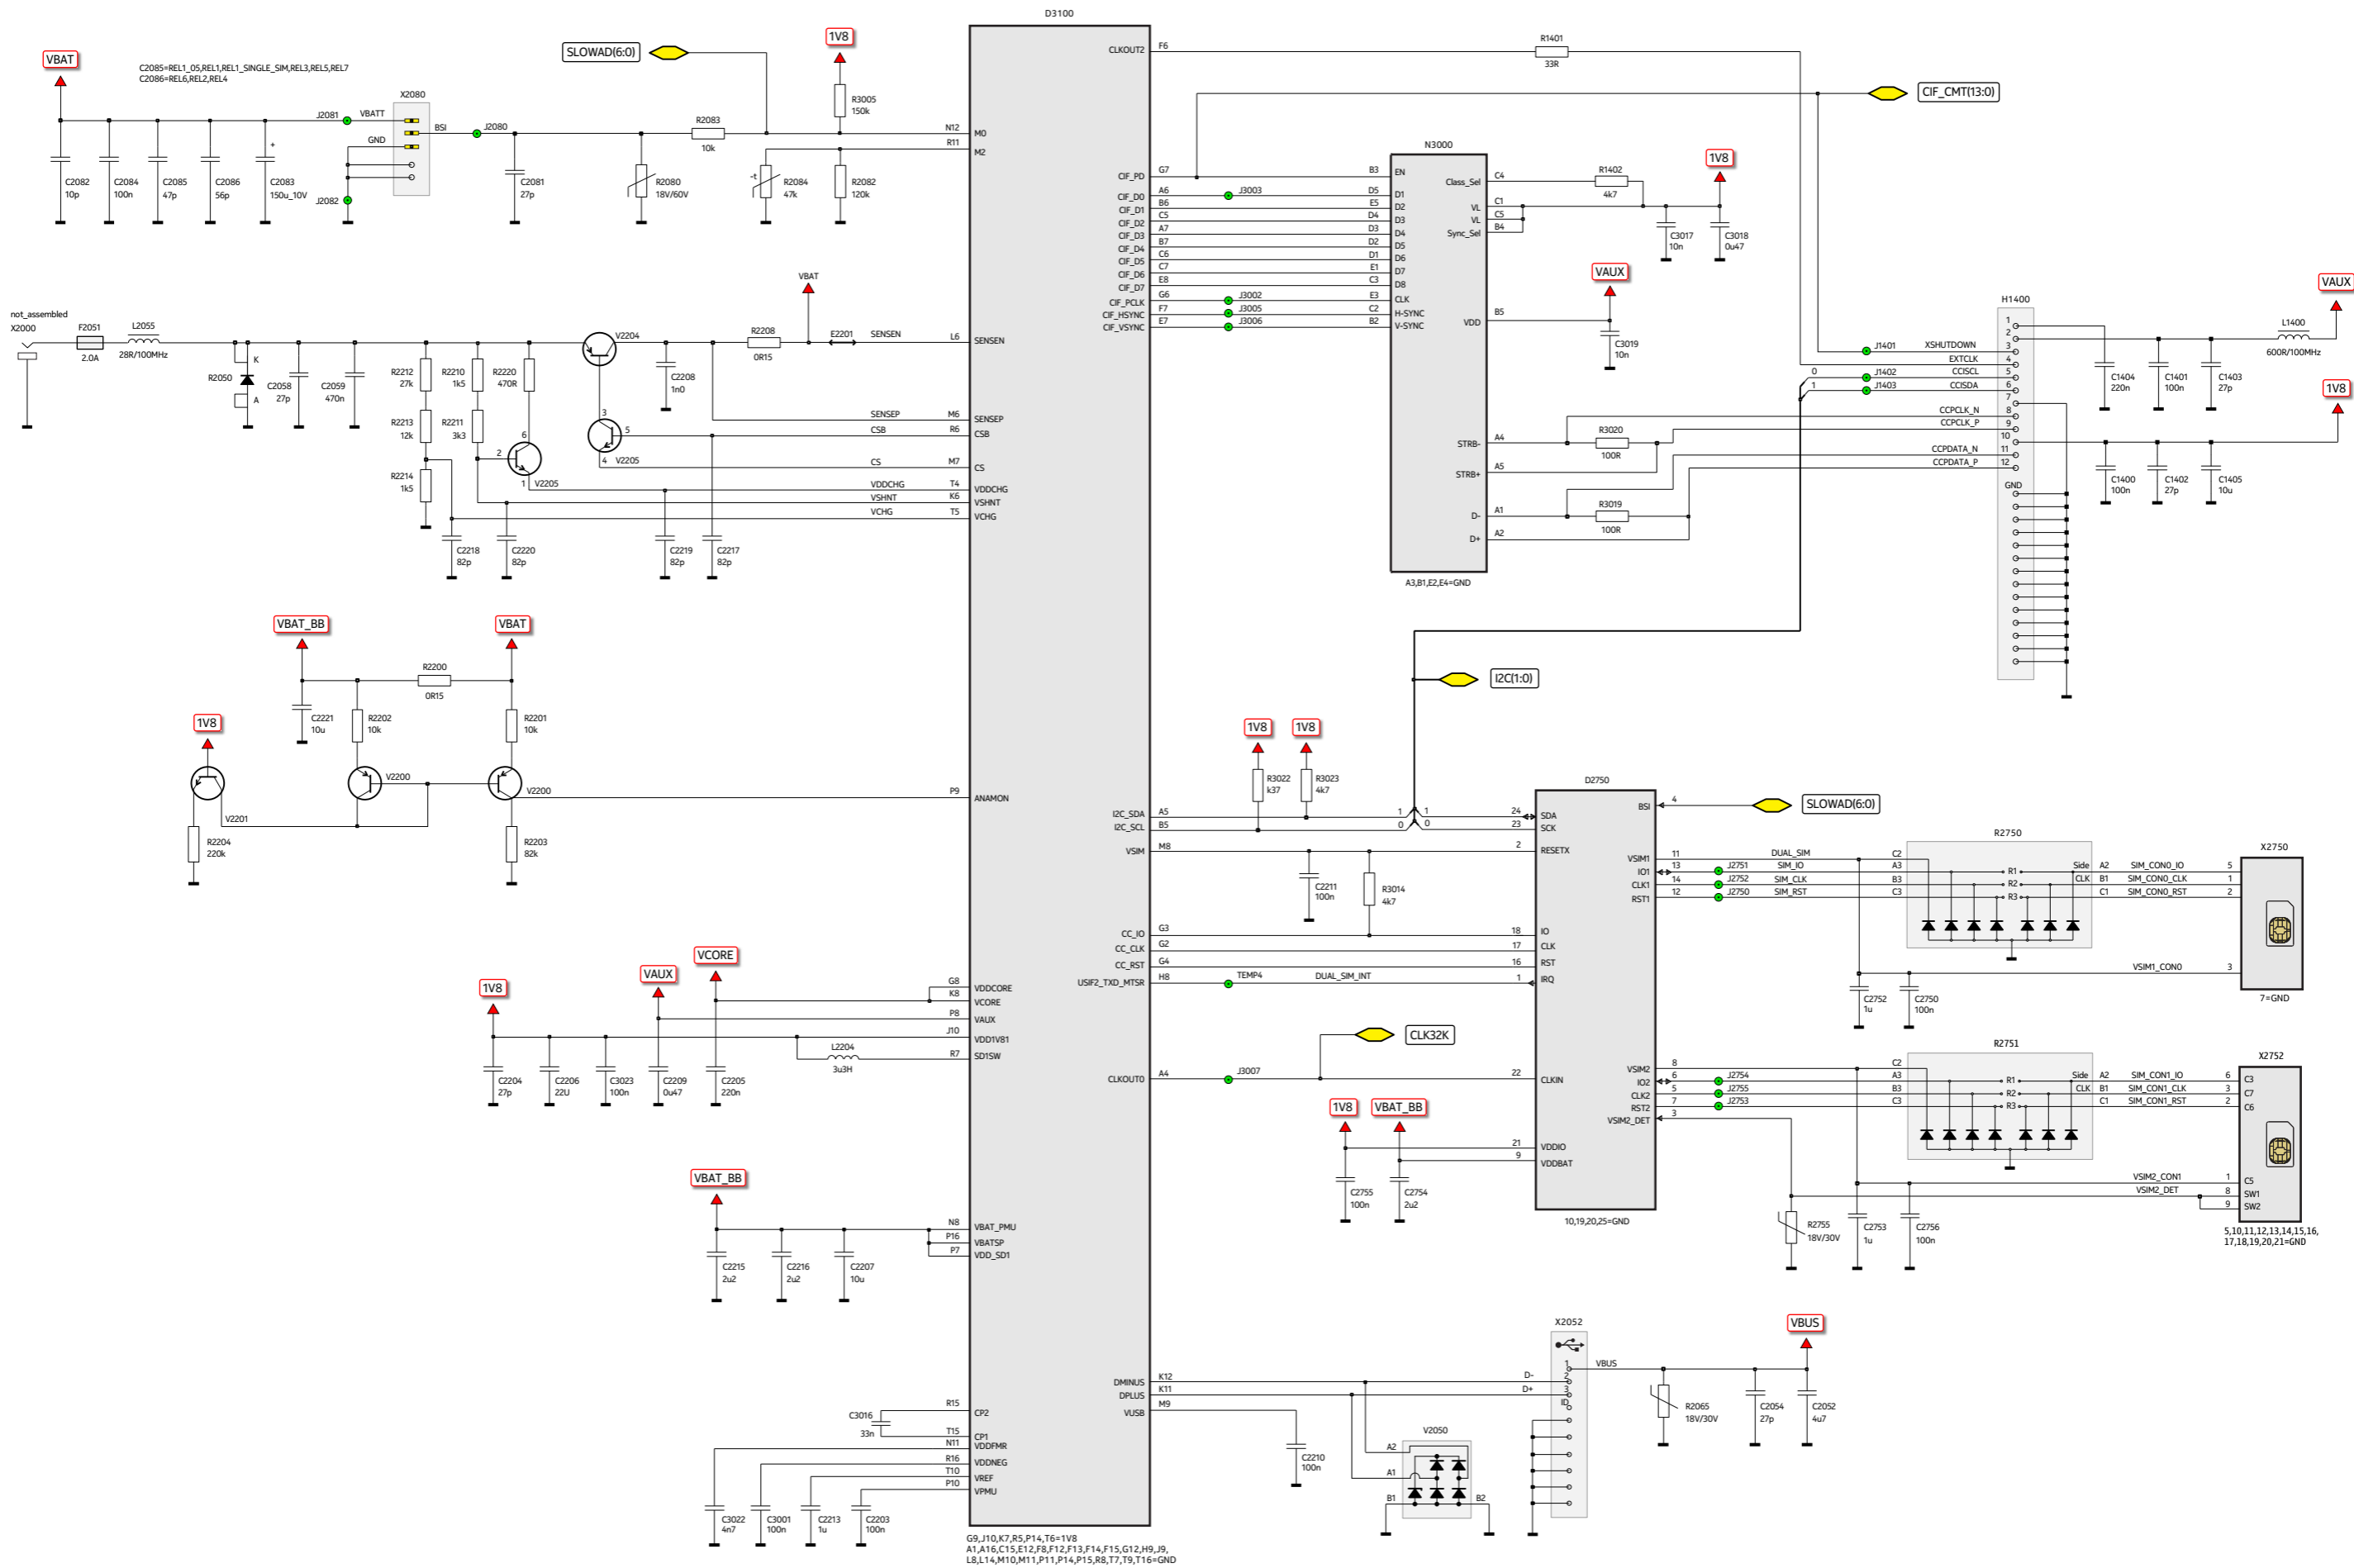

## Contents

- 1 Front page
- 2 X-GOLD, Power, HS USB, Camera, DUAL SIM easy swap
- 3 X-GOLD, Memory, MMC, Audio, AV connector
- 4 X-GOLD, Keyboard, Keyboard backlighting, Display interface
- 5 X-GOLD, RF part, BTH FM
- 6 Component finder top
- 7 Component finder bottom

D3100

	C7115	C7116	L7100	C7114	C7129	L7101	R7102	C7113
REL 1	3p9	3p9	15nH	2p7	2p7	5n6H	1K0	1nF
REL 2	2p7	2p7	22nH	1p8	1p8	5n6H	10K	120pF
REL 3	3p9	3p9	18nH	2p2	2p2	5n6H	10K	120pF
REL 4	3p9	3p9	18nH	2p2	2p2	5n6H	10K	120pF

B	L2456	D21	V	
B2150	I4	L2457	E21	V2405 G2
C	L2458	E21	V2406	D2
C2221	H21	L2459	E22	V
C2222	H21	L2460	D21	X2400 C21
C2403	D21	L2461	D21	X7401 B7
C2404	D21	L2462	D21	
C2462	D21	L2463	E21	
L	L2464	D22		
L2163	H21	R		
L2164	H21	R2156	I3	
L2184	H21	R2157	I3	
L2404	D21	R2162	H21	
L2420	D21	R2163	H21	
L2452	D21	R2462	E21	
L2454	D22	R2510	H21	
L2455	E21	R2511	H21	