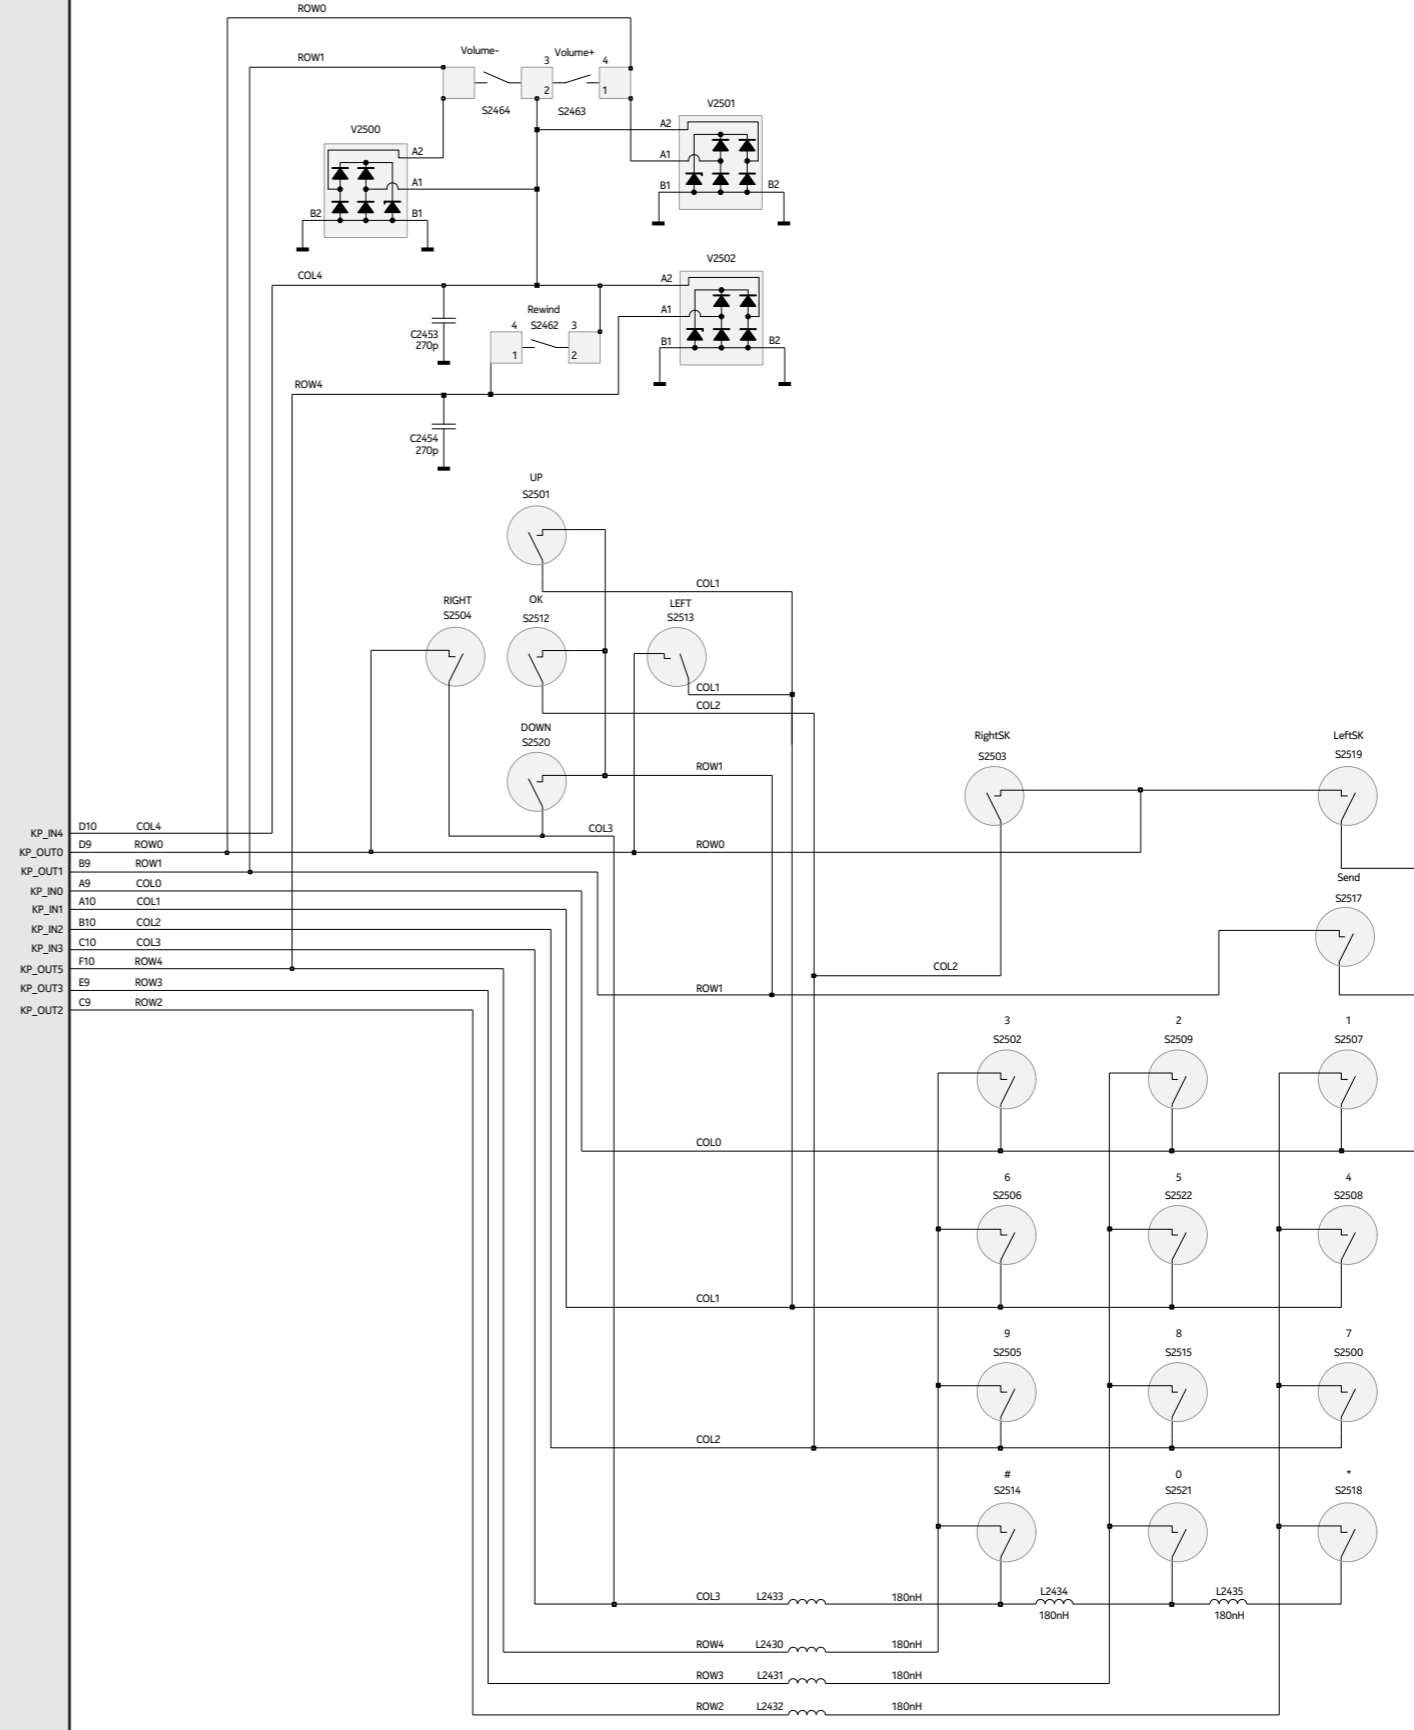

## Contents

- 1 Front page
- 2 X-GOLD, Power, HS USB, Camera, DUAL SIM easy swap
- 3 X-GOLD, Memory, MMC, Audio, AV connector
- 4 X-GOLD, Keyboard, Keyboard backlighting, Display interface
- 5 X-GOLD, RF part, BTH FM
- 6 Component finder top
- 7 Component finder bottom

D3100

	C7115	C7116	L7100	C7114	C7129	L7101	R7102	C7113
REL 1	3p9	3p9	15nH	2p7	2p7	5n6H	1K0	1nF
REL 2	2p7	2p7	22nH	1p8	1p8	5n6H	10K	120pF
REL 3	3p9	3p9	18nH	2p2	2p2	5n6H	10K	120pF
REL 4	3p9	3p9	18nH	2p2	2p2	5n6H	10K	120pF

B	L2456	D21	V	
B2150	I4	L2457	E21	V2405 G2
C	L2458	E21	V2406	D2
C2221	H21	L2459	E22	V
C2222	H21	L2460	D21	X2400 C21
C2403	D21	L2461	D21	X7401 B7
C2404	D21	L2462	D21	
C2462	D21	L2463	E21	
L	L2464	D22		
L2163	H21	R		
L2164	H21	R2156	I3	
L2184	H21	R2157	I3	
L2404	D21	R2162	H21	
L2420	D21	R2163	H21	
L2452	D21	R2462	E21	
L2454	D22	R2510	H21	
L2455	E21	R2511	H21	