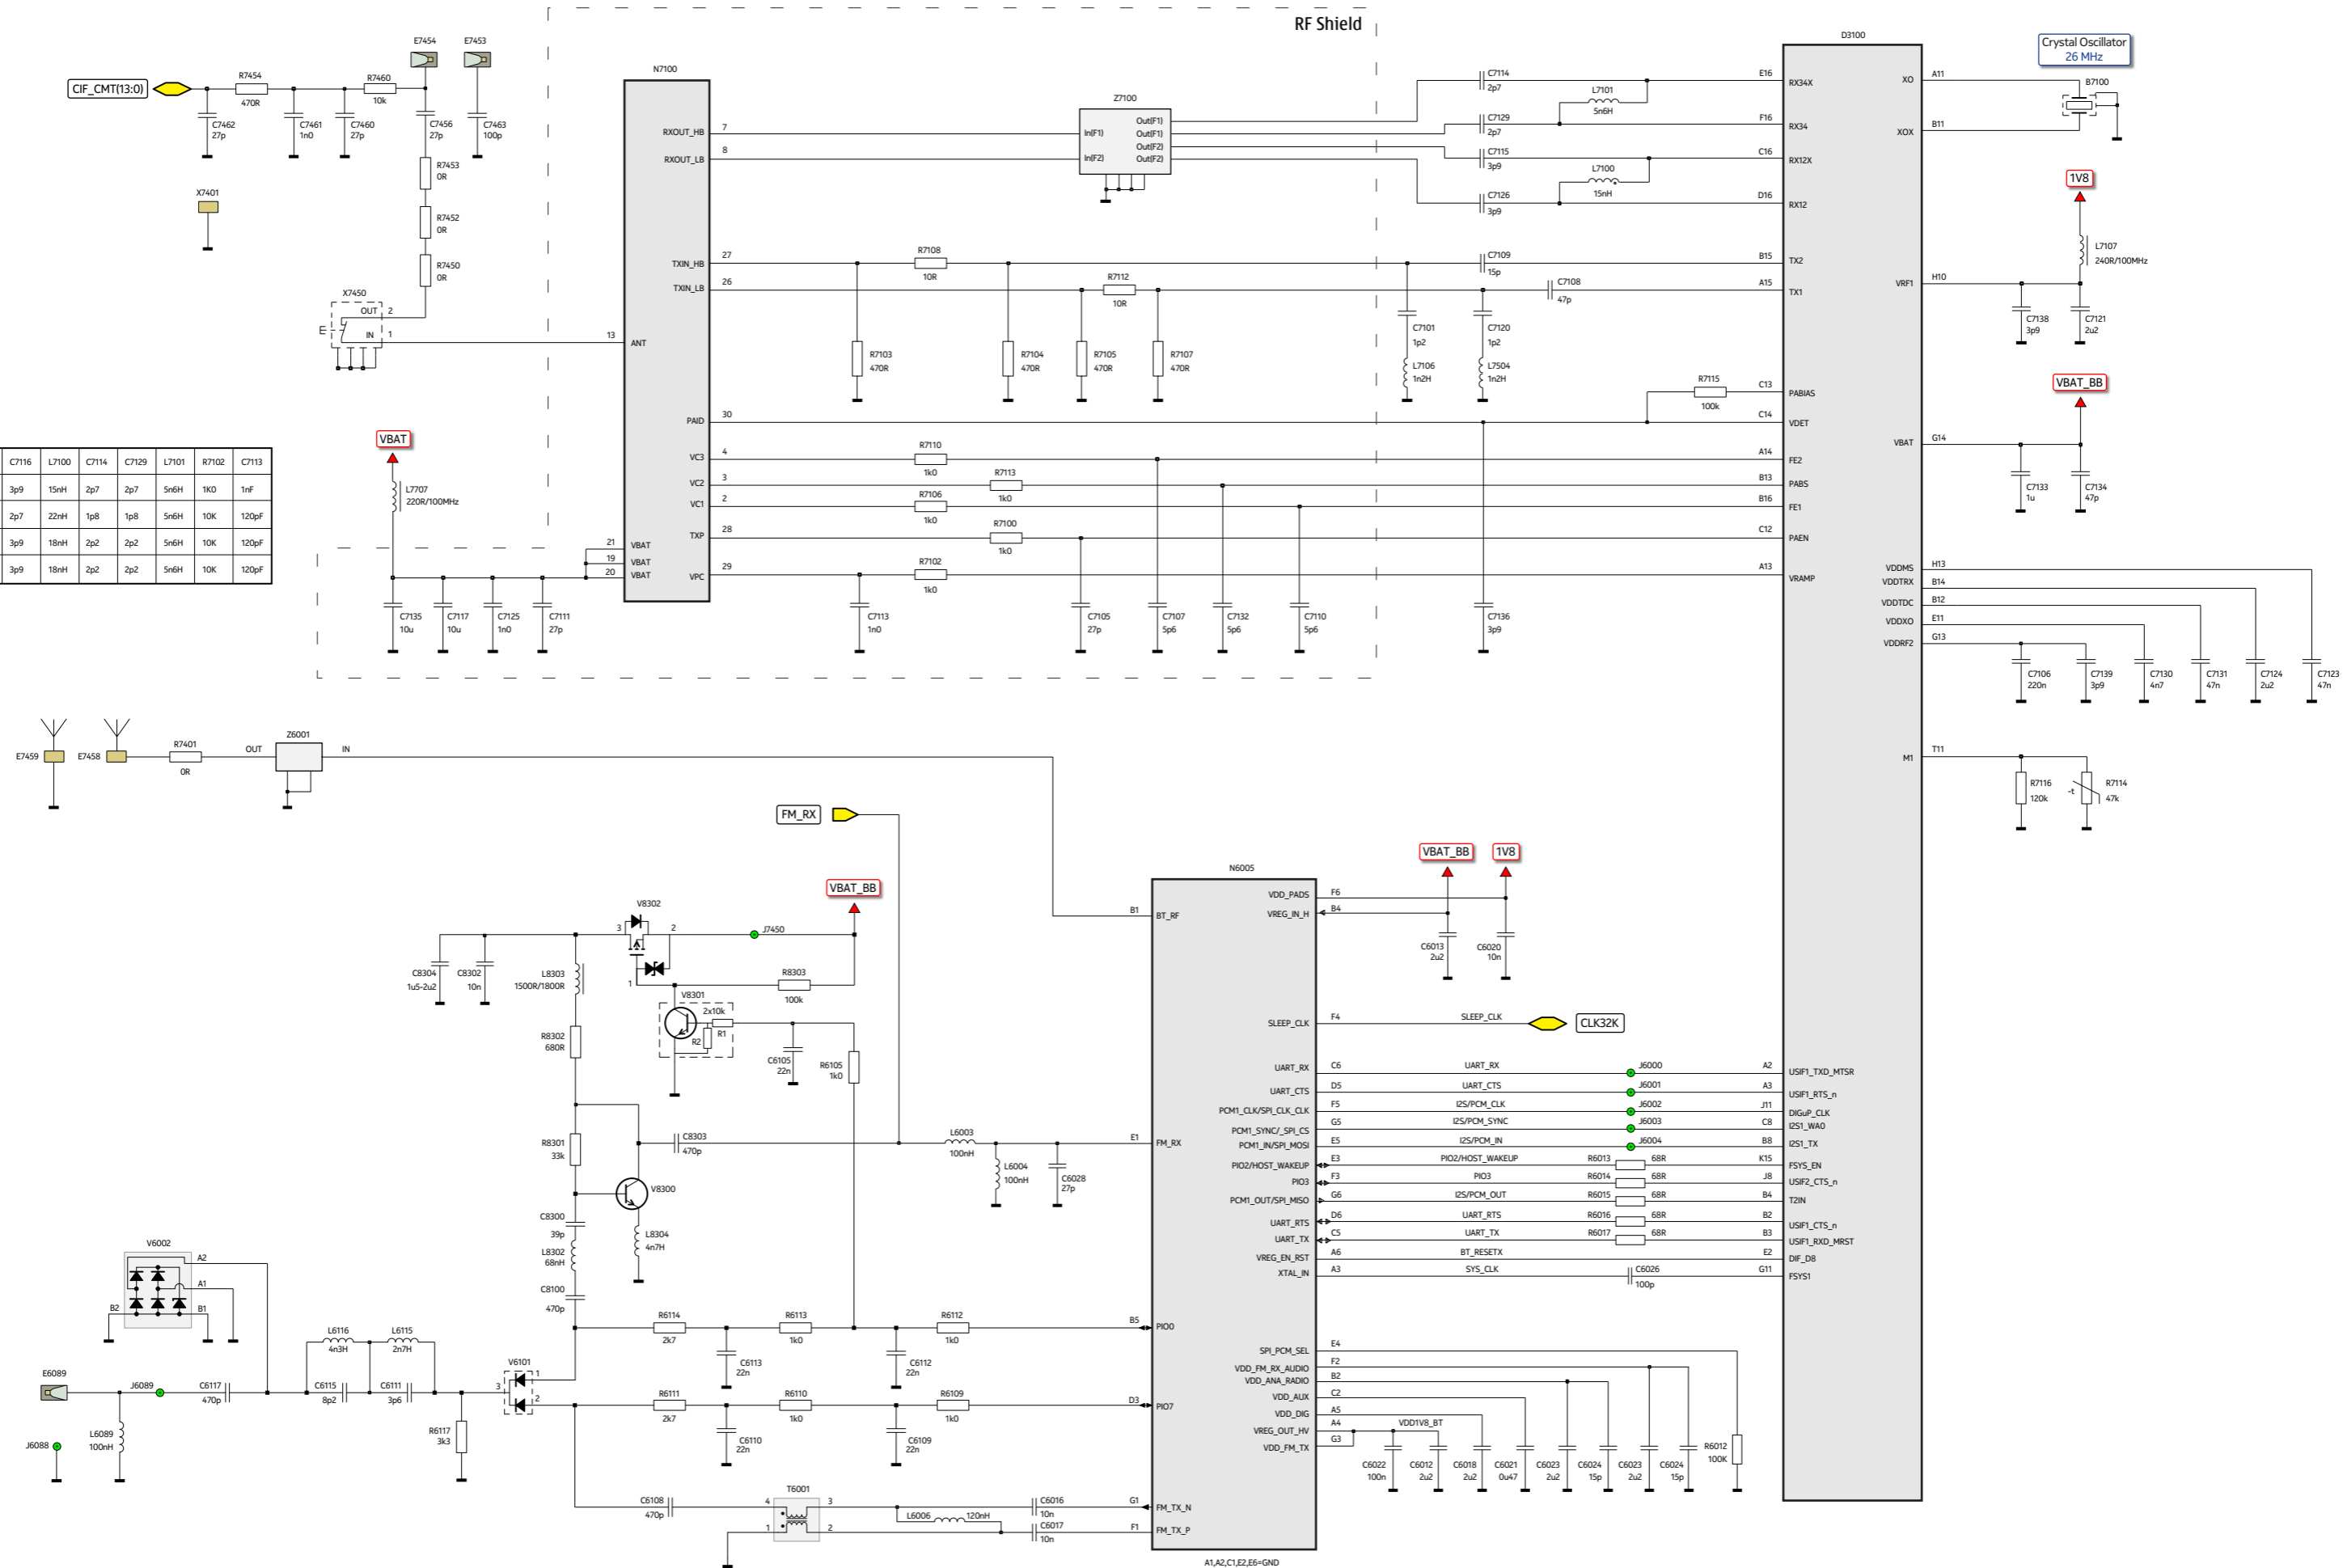

## Contents

- 1 Front page
- 2 X-GOLD, Power, HS USB, Camera, DUAL SIM easy swap
- 3 X-GOLD, Memory, MMC, Audio, AV connector
- 4 X-GOLD, Keyboard, Keyboard backlighting, Display interface
- 5 X-GOLD, RF part, BTH FM
- 6 Component finder top
- 7 Component finder bottom

D3100

	C7115	C7116	L7100	C7114	C7129	L7101	R7102	C7113
REL 1	3p9	3p9	15nH	2p7	2p7	5n6H	1K0	1nF
REL 2	2p7	2p7	22nH	1p8	1p8	5n6H	10K	120pF
REL 3	3p9	3p9	18nH	2p2	2p2	5n6H	10K	120pF
REL 4	3p9	3p9	18nH	2p2	2p2	5n6H	10K	120pF

B	L2456	D21	V	
B2150	I4	L2457	E21	V2405 G2
C	L2458	E21	V2406	D2
C2221	H21	L2459	E22	V
C2222	H21	L2460	D21	X2400 C21
C2403	D21	L2461	D21	X7401 B7
C2404	D21	L2462	D21	
C2462	D21	L2463	E21	
L	L2464	D22		
L2163	H21	R		
L2164	H21	R2156	I3	
L2184	H21	R2157	I3	
L2404	D21	R2162	H21	
L2420	D21	R2163	H21	
L2452	D21	R2462	E21	
L2454	D22	R2510	H21	
L2455	E21	R2511	H21	